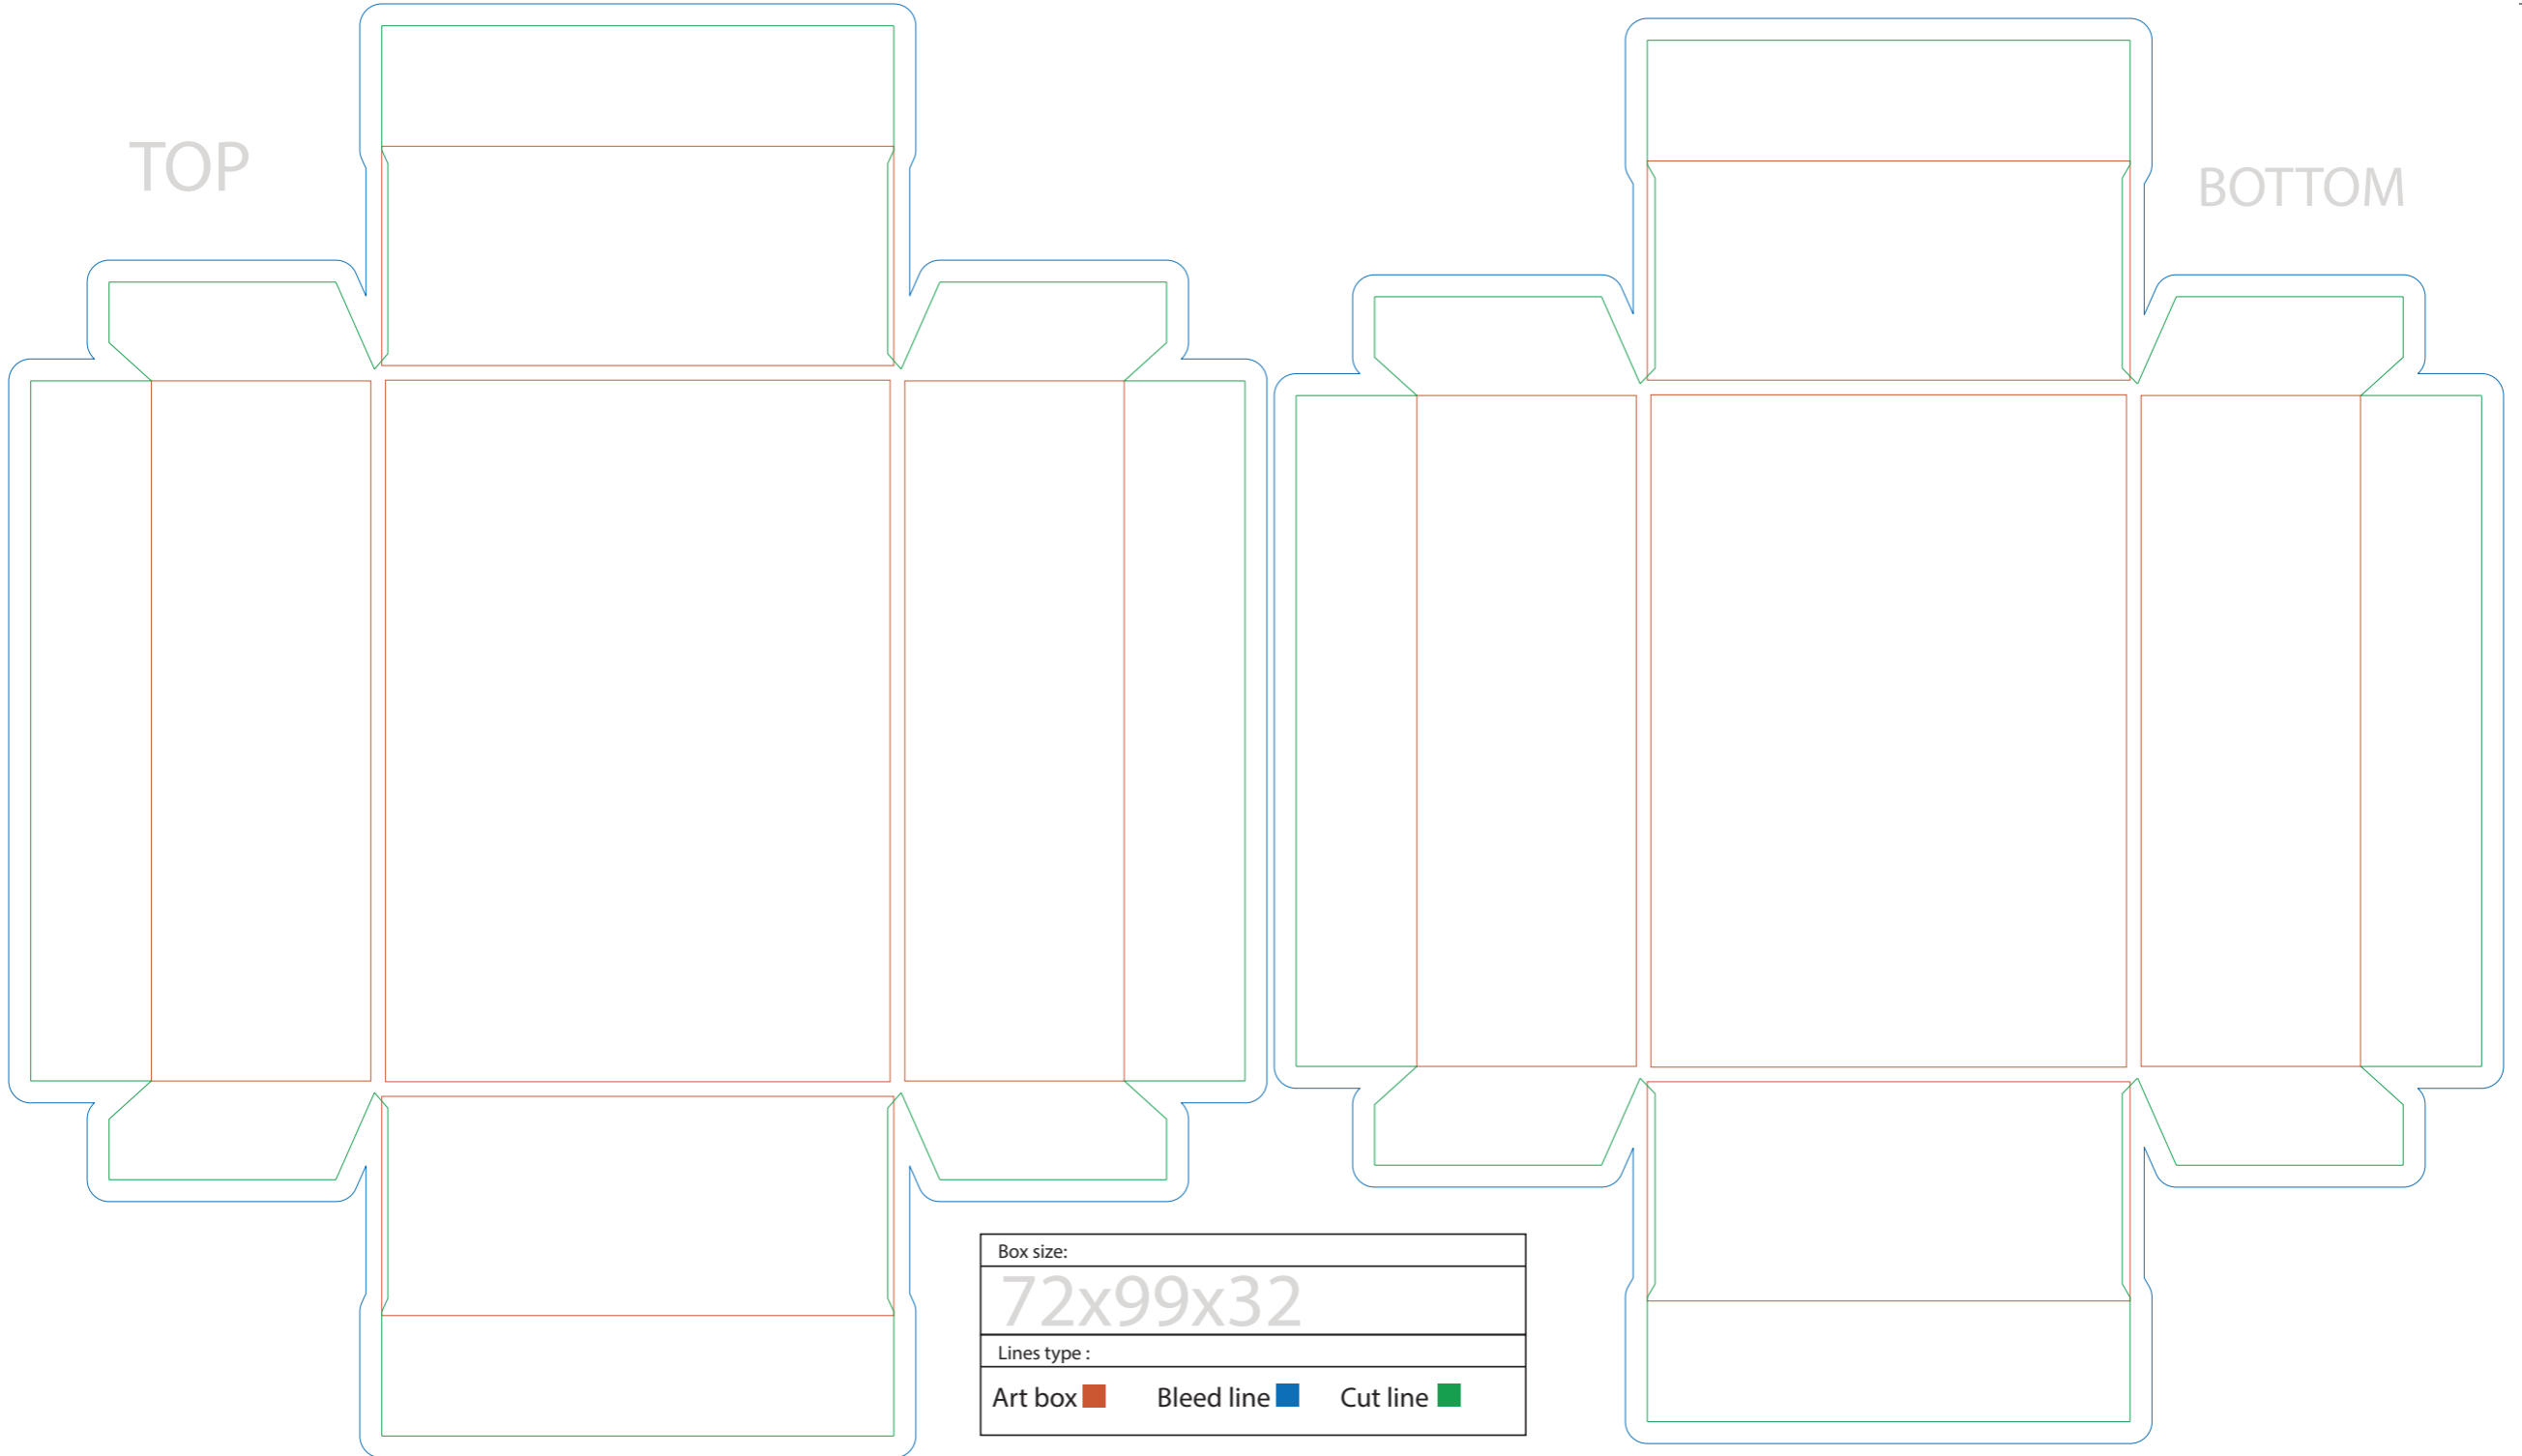

TOP

BOTTOM

Box size:
72x99x32
Lines type :
Art box ■ Bleed line ■ Cut line ■